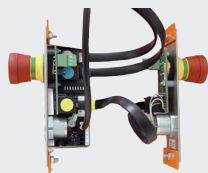

# SISTEMA DICTATOR DE CONTROL DE PUERTAS

Fácil instalación, también a posteriori

Puede utilizarse también para esclusas complejas

Adaptación flexible gracias a su sistema modular

Posibilidad de integración en sistemas de control de edificios complejos

Aprobado para puertas en salidas de emergencia

Todos los componentes internos del sistema son completamente enchufables. Los cables, así como las tomas correspondientes, están claramente etiquetados con colores, por lo que una conexión incorrecta es prácticamente imposible.