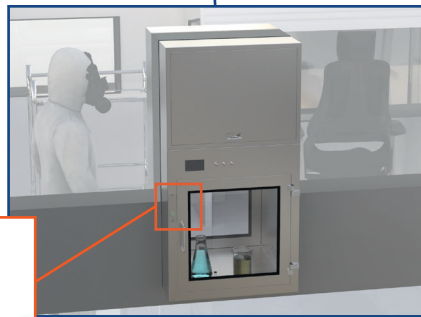

ESCLUSA PARA MATERIAL

- Solución económica debido a la menor cantidad de componentes
- El terminal puede funcionar en modo independiente (funcionamiento unilateral)

Información detallada en
es.dictator.de >
Bloqueo de puertas