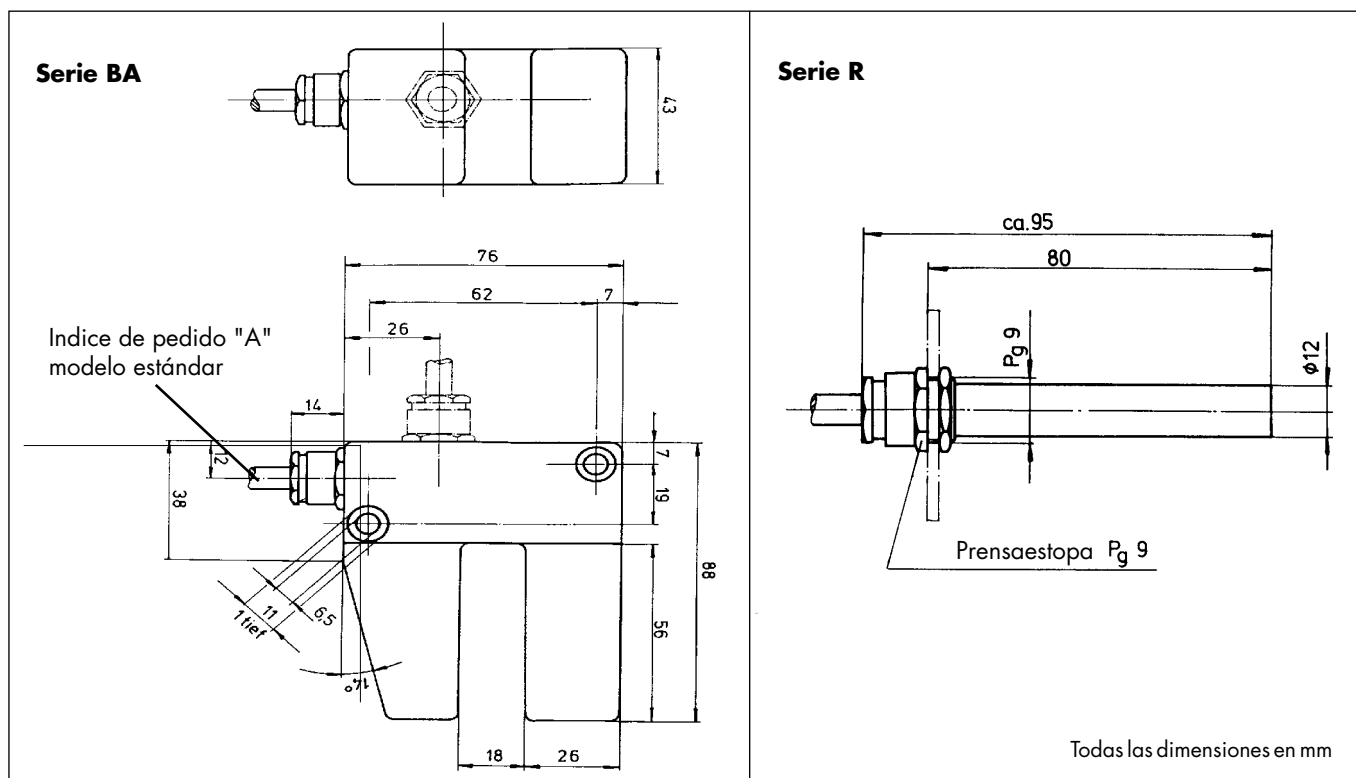

Dimensiones

Datos de pedido

Interruptor magnético NOVOPERM tipo BA 30	Art. N° 050029
Interruptor magnético NOVOPERM tipo BA 23-S	Art. N° 700123
Interruptor magnético NOVOPERM tipo R 33	Art. N° 050036
Interruptor magnético NOVOPERM tipo R 34	Art. N° 050037
Más tipos sobre pedido	