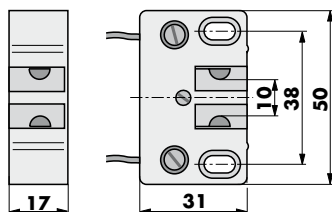

Contactos de puerta DICTATOR

Los contactos de puerta DICTATOR se prestan especialmente para las puertas batientes de ascensores. Se utilizan para asegurar que las puertas del ascensor estén cerradas.

Para minimizar el chisporroteo cuando la puerta cierra y para una larga vida útil de los contactos de puerta, los puntos de contacto correspondientes son plateados.

Resumen

Puntos de contacto	plateados
Acabado	plástico
Tipo	ZKK

Contactos de puerta DICTATOR

Dimensiones

Todas las dimensiones en mm

Contacto de puerta ZKK

Datos de pedido

Contacto de puerta ZKK